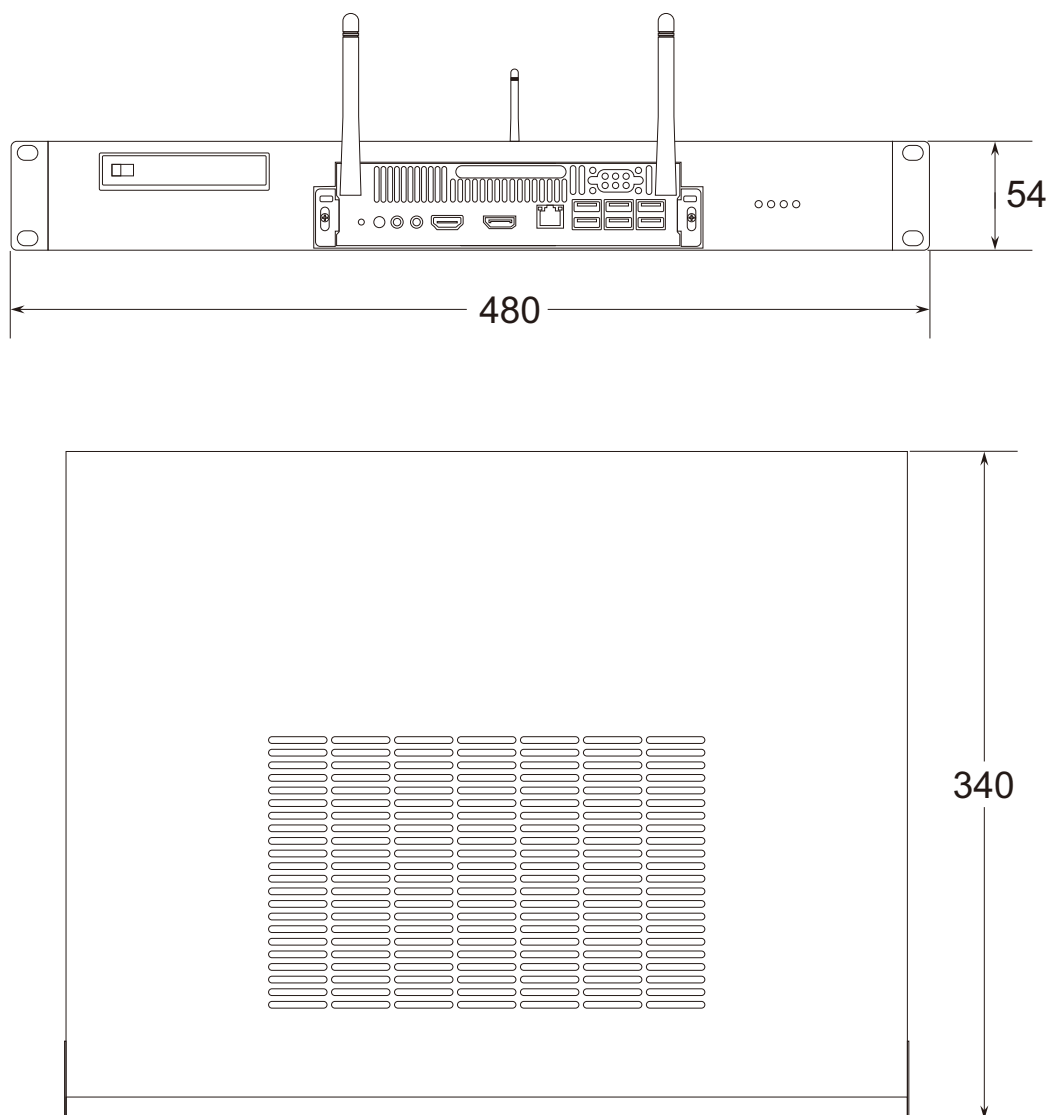

接口说明

序号	端口名称
1	物联网卡状态指示灯
2	前置USB接口 *6
3	1GB RJ45网络接口
4	DP输出接口
5	前置HDMI输出接口
6	前置标准3.5MM音频接口

序号	端口名称
7	播控终端主机开关
8	主机恢复出厂设置键
9	后置HDMI输出接口
10	后置USB接口
11	AC电源输入接口
12	主机电源开关

技术规格

硬件	处理器:	INTEL I7-10700
	主板:	定制化INTEL H110 OPS
	内存:	16G DDR4-2400
	硬盘:	512GB+256GB SSD
	显卡:	GTX1650
	电源:	内置模组电源
	开机模块:	内置物联网控制模块
	机箱:	内置1.5U机箱
	数据模块:	内置256G数据模块
	WIFI模块:	内置WIFI模块
软件	接口板:	内置数据交换子卡
	鼠标键盘:	双飞燕USB光电套装
接口	操作系统:	Windows 10 HOME
	播控系统:	深工多媒体播控系统; 支持平板直联回显; 开窗; PPT/动态网页
	输出:	后置HDMI *1, 前置HDMI *1/DP *1
	输入:	-
	音频:	前置标准3.5MM音频接口
电源	USB:	前置USB*6 后置USB*1
	网络:	1GB RJ45 *1
选配	输入电源:	110-220V 交流 50/60hz
	最大功率:	300W
物理参数	NDI编码器:	支持4K@60HZ视频信号输入
	中控平板:	搭载深工中控APP
	设备尺寸:	480mm(W)*340mm(L)*54mm(H)
	设备重量:	5.8kg

设备尺寸

设备清单

多媒体播控终端SG-BOX Plus主机： 1台

AC电源连接线： 1根

双飞燕USB鼠标键盘光电套装： 1套 (分开包装)
